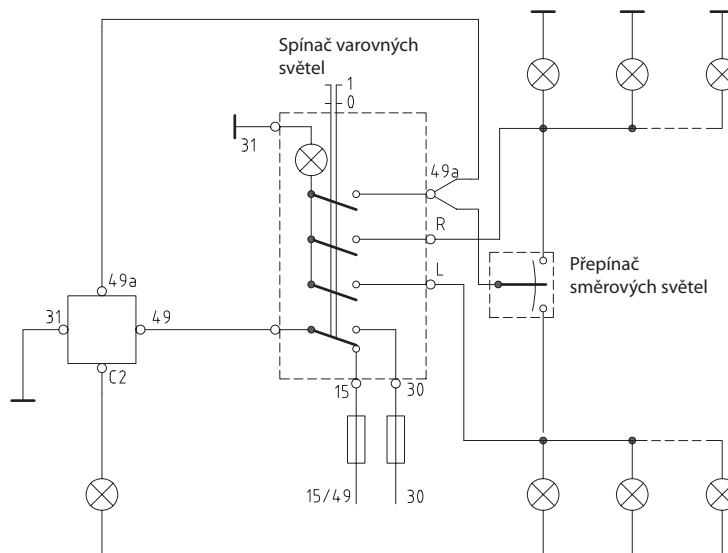

Přerušovač směrových světel – blinkr

AEV 3002

Elektronický přerušovač směrových a varovných světel pro provoz osobních automobilů s přívěsem. Správná funkce směrových světel přívěsu je signalizována kontrolkou C2. Výpadek žárovky na vozidle bez přívěsu je signalizován rychlým blikáním, výpadek žárovky s přívěsem je signalizován nesvícením kontrolky C2.

TECHNICKÉ PARAMETRY

Jmenovité napětí	12V
Zkušební napětí	13V ±0,1V
Rozsah provozního napětí	9 až 15V
Jmenovitá zátěž směrová světla	2+1x21W + 1x5W + 1x1,2W
Jmenovitá zátěž varovná světla	6x21W + 2x5W + 3x1,2W
Pracovní teplota	-40°C až +85°C
Skladovací teplota	-40°C až +90°C
Frekvence blikání normální	1,5 ±0,5Hz / 90 ±30imp/min.
Frekvence blikání rychlá	2,5 až 5Hz / 150 až 300imp/min.
Úbytek napětí 49→49a	< 450mV
Zkratuvzdornost 49→49a	15A pojistka
Krytí	IP53
Rozměry	30,4x30,4x46 mm
Konektor	ISO 7588