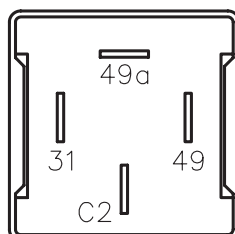

TECHNICKÉ PARAMETRY

Jmenovité napětí	12V
Zkušební napětí	13V ±0,1V
Rozsah provozního napětí	9 až 15V
Jmenovitá zátěž směrová světla	2+1x21W + 1x5W + 1x1,2W
Jmenovitá zátěž varovná světla	6x21W + 2x5W + 3x1,2W
Pracovní teplota	-40°C až +85°C
Skladovací teplota	-40°C až +90°C
Frekvence blikání normální	1,5 ±0,5Hz / 90 ±30imp/min.
Frekvence blikání rychlá	2,5 až 5Hz / 150 až 300imp/min.
Úbytek napětí 49→49a	< 450mV
Zkratuvzdornost 49→49a	15A pojistka
Krytí	IP53
Rozměry	30,4x30,4x46 mm
Konektor	ISO 7588